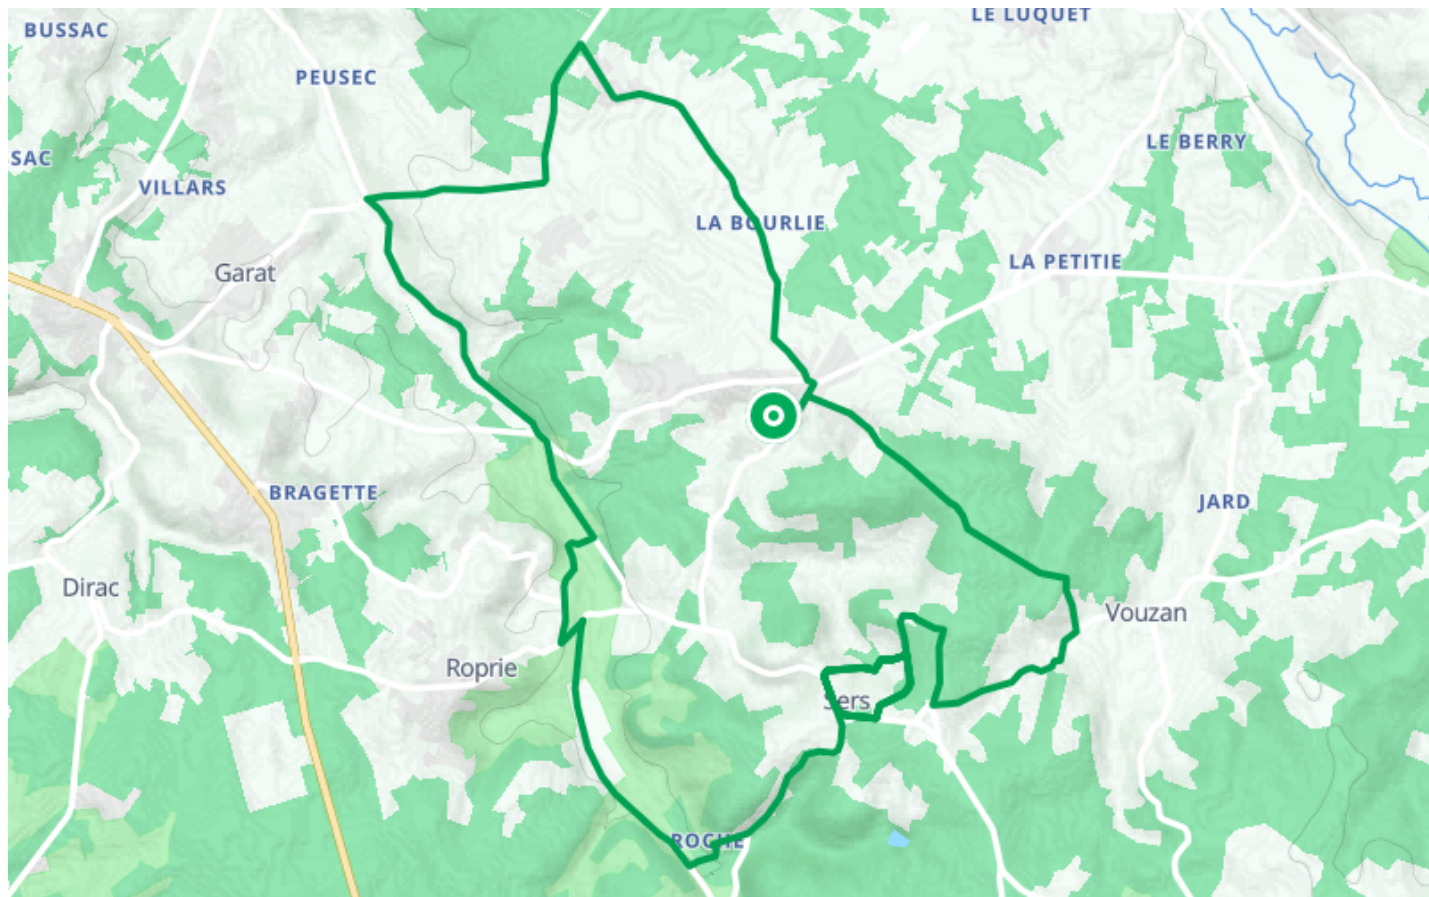

Boucle vélo N°55 Échelle. Circuit découverte

● Très facile

🚲 À vélo

🕒 2 h 15 min

↔️ 30.6 km

📍 **Départ** 100 Rue de la Mairie
16410, Bouëx

Descriptif

Circuit découverte

De village en village, la forêt vous offrira son ombre et de nombreux châteaux jalonneront votre route. Ce parcours vallonné vous offrira de beaux points de vues puis suivra le cours du ruisseau l'Échelle au plus près.

Hors parcours, visitez librement le site préhistorique du Roc de Sers, puis découvrez les sources de la Touvre, secondes résurgences de France.

Variantes :

Circuit famille : 8,6 km (très facile).

Circuit exploration : 46 km (facile).

Retrouvez ce parcours et bien d'autres
sur l'application mobile **Loopi - balades & GPS**