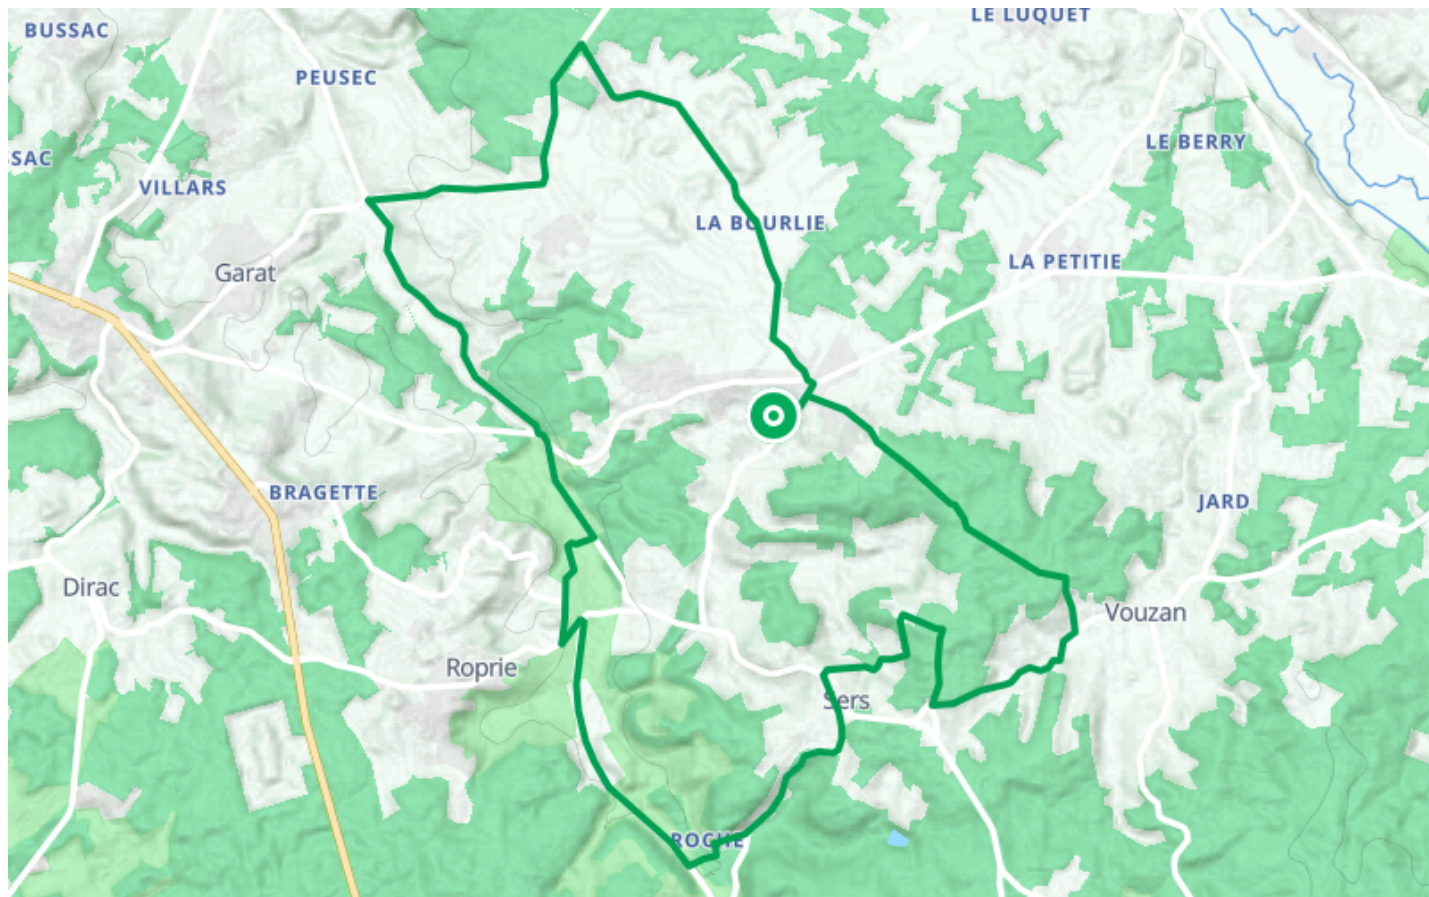

# Boucle vélo N°55 Échelle. Circuit découverte

● Très facile

🚲 À vélo

🕒 0 min

↔ 23.0 km

📍 **Départ** 100 Rue de la Mairie  
16410, Bouëx

## Descriptif

Circuit découverte

De village en village, la forêt vous offrira son ombre et de nombreux châteaux jalonneront votre route. Ce parcours vallonné vous offrira de beaux points de vues puis suivra le cours du ruisseau l'Échelle au plus près.

Hors parcours, visitez librement le site préhistorique du Roc de Sers, puis découvrez les sources de la Touvre, secondes résurgences de France.

Variantes :

Circuit famille : 8,6 km (très facile).

Circuit exploration : 46 km (facile).

Retrouvez ce parcours et bien d'autres  
sur l'application mobile **Loodpi - balades & GPS**