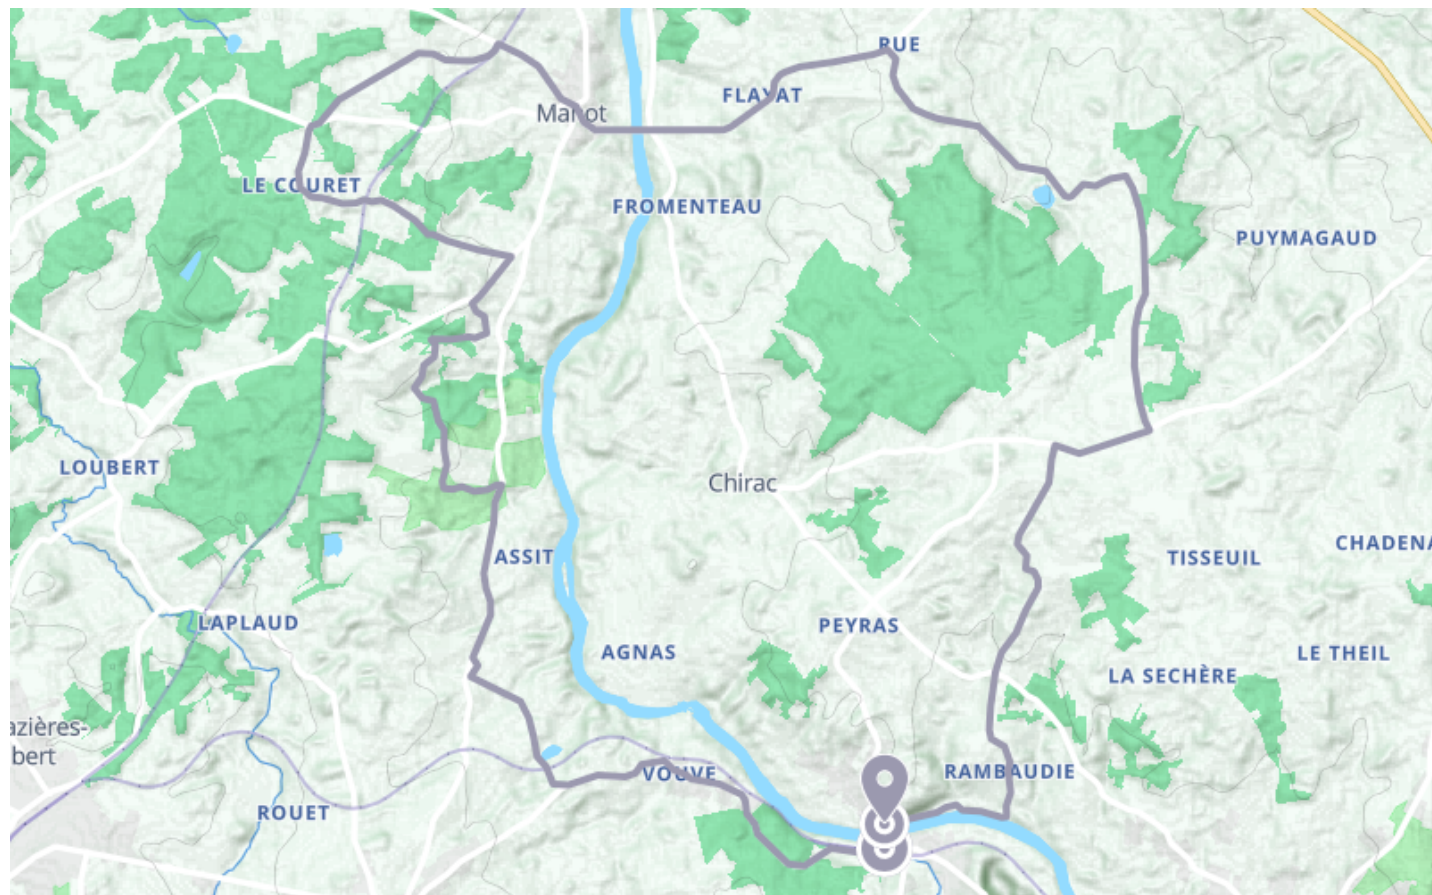

# Circuit route Exideuil – Manot : Boucle Locale 44 C

🚲 À vélo

🕒 2 h 11 min

↔️ 28.6 km

📍 **Départ** Rue de la Gare  
16150, Exideuil-sur-Vienne

📍 **Arrivée** Rue de la Gare  
16150, Exideuil-sur-Vienne

## Descriptif

Deux départs : "La Rive", base nautique à Exideuil sur Vienne ou gare de Manot.

Circuit famille : 7 km (très facile).

Circuit découverte : 19 km (facile).

Circuit exploration : 30 km (difficile).

Retrouvez ce parcours et bien d'autres  
sur l'application mobile **Loopi - balades & GPS**