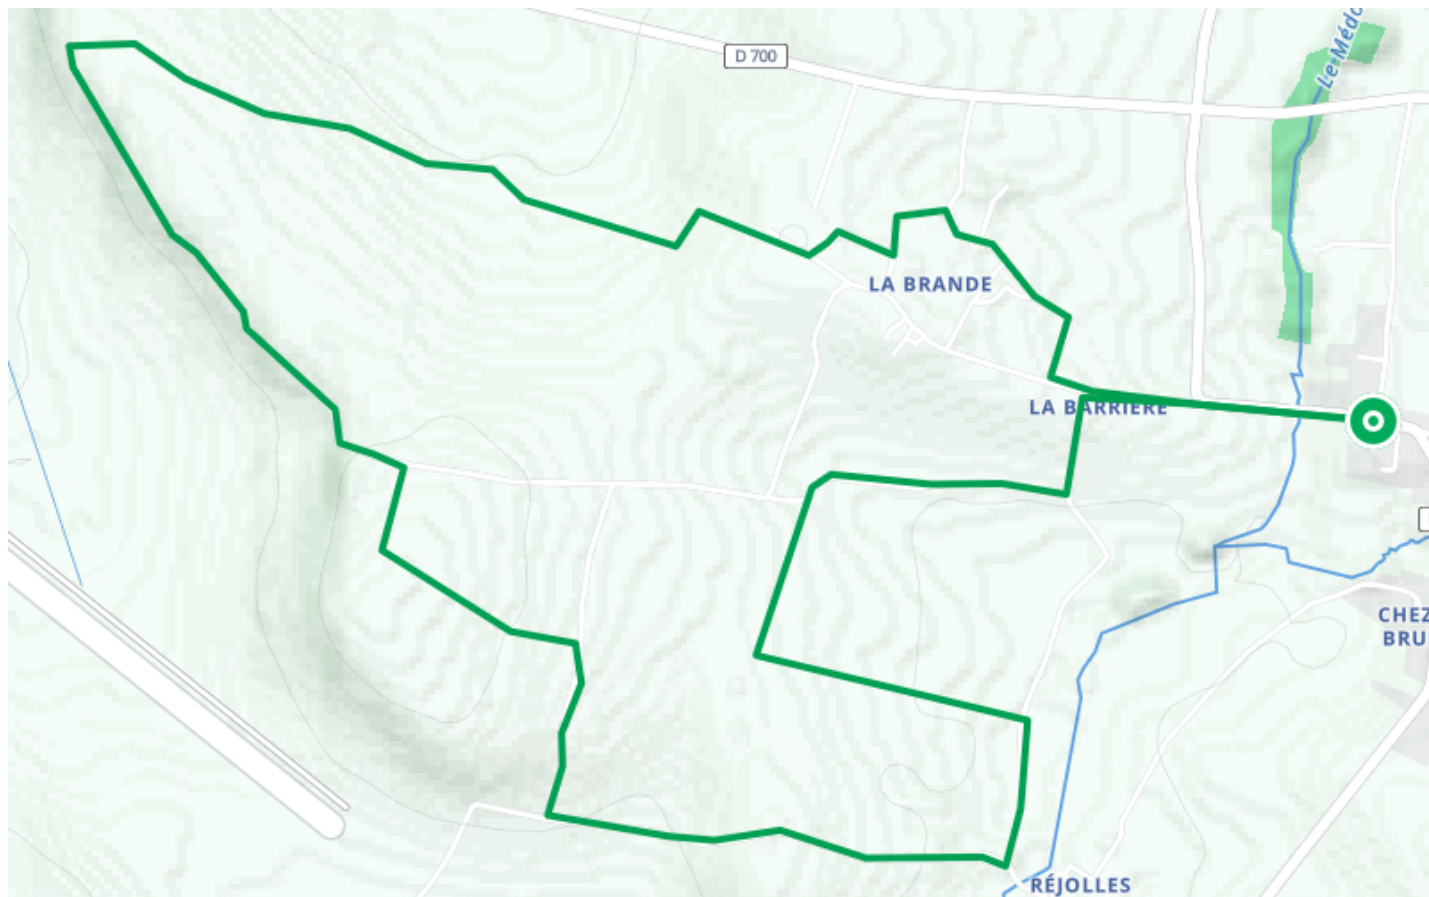

# Circuit VTC N°14 – Biron

● Très facile

🚲 À vélo

🕒 30 min

↔ 8.00 km

📍 **Départ** 2 Rue de la Mairie  
17800, Biron

## Descriptif

Circuit court et exposé à travers vignes, de niveau facile, mais qui peut être allongé en le combinant avec le numéro 15 et les autres circuits locaux.

**CHARENTES TOURISME**  
85 Boulevard de la République

Retrouvez ce parcours et bien d'autres  
sur l'application mobile **Loopi – balades & GPS**