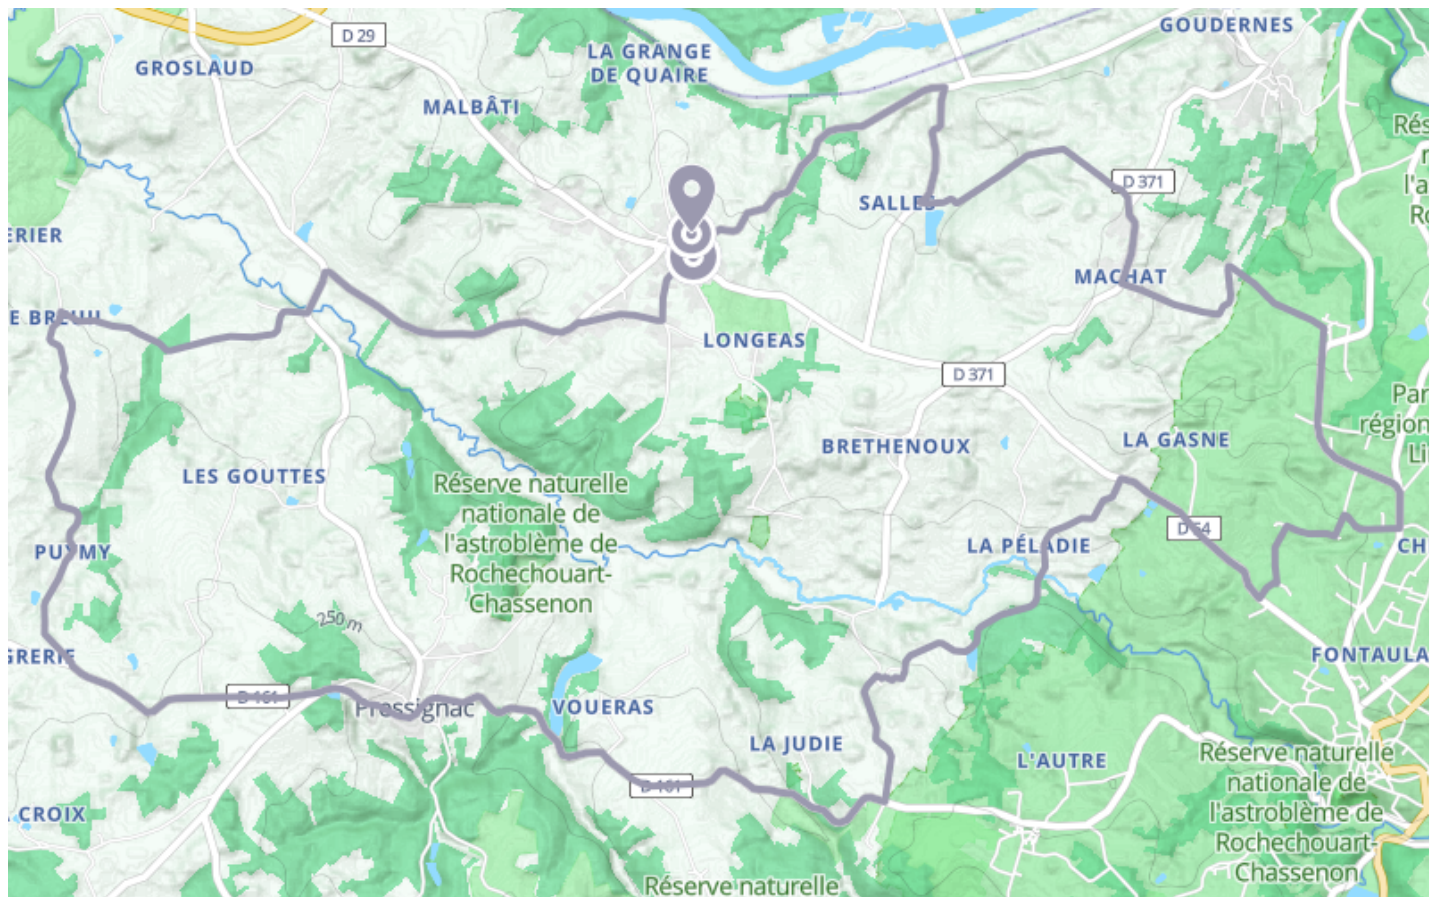

Circuit route Chassenon : Boucle Locale 41 B

🚲 À vélo

🕒 2 h 05 min

↔️ 27.7 km

📍 **Départ** 4 Route de Saillat
16150, Chassenon

📍 **Arrivée** 2 Route de Saillat
16150, Chassenon

Descriptif

Le départ a lieu place à la mairie.

Circuit découverte : 27 km (facile).

Circuit exploration : 34 km (difficile).

Charentes Tourisme
21 rue d'Iéna - 16000 ANGOULEME

Retrouvez ce parcours et bien d'autres

sur l'application mobile **Loopi - balades & GPS**