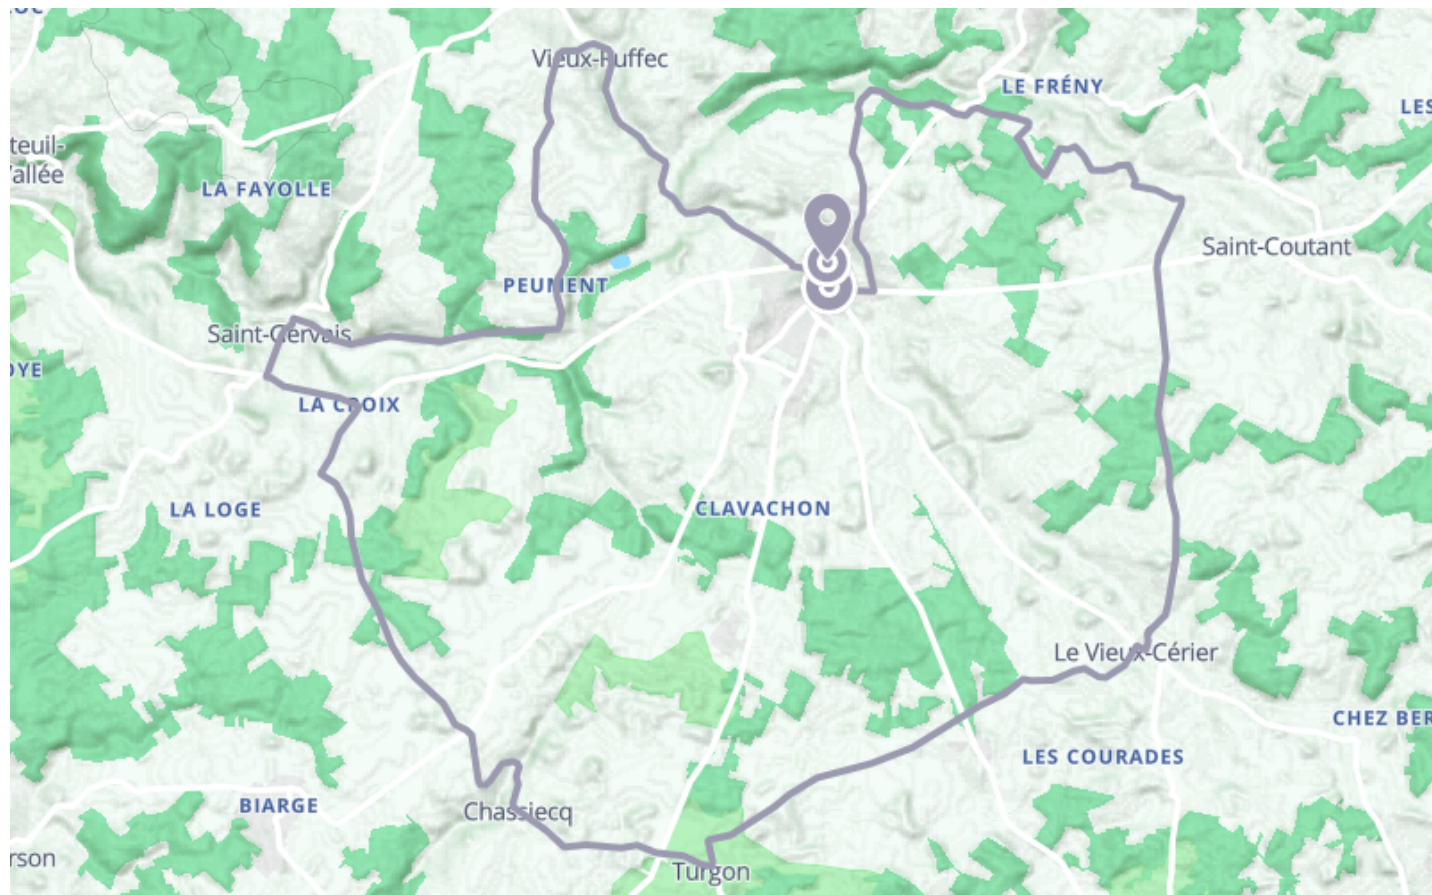

Circuit route Champagne-Mouton : Boucle Locale 48 B

🚲 À vélo

🕒 2 h 14 min

↔️ 29.6 km

📍 **Départ** Place des Halles
16350, Champagne-Mouton

📍 **Arrivée** Place des Halles
16350, Champagne-Mouton

Descriptif

Le départ place des halles à Champagne-Mouton.

Circuit famille : 6,9 km (très facile).

Circuit découverte : 29 km (facile).

Circuit exploration : 47 km (difficile).

Charentes Tourisme
21 rue d'Iéna - 16000 ANGOULEME

Retrouvez ce parcours et bien d'autres
sur l'application mobile **Loopi - balades & GPS**