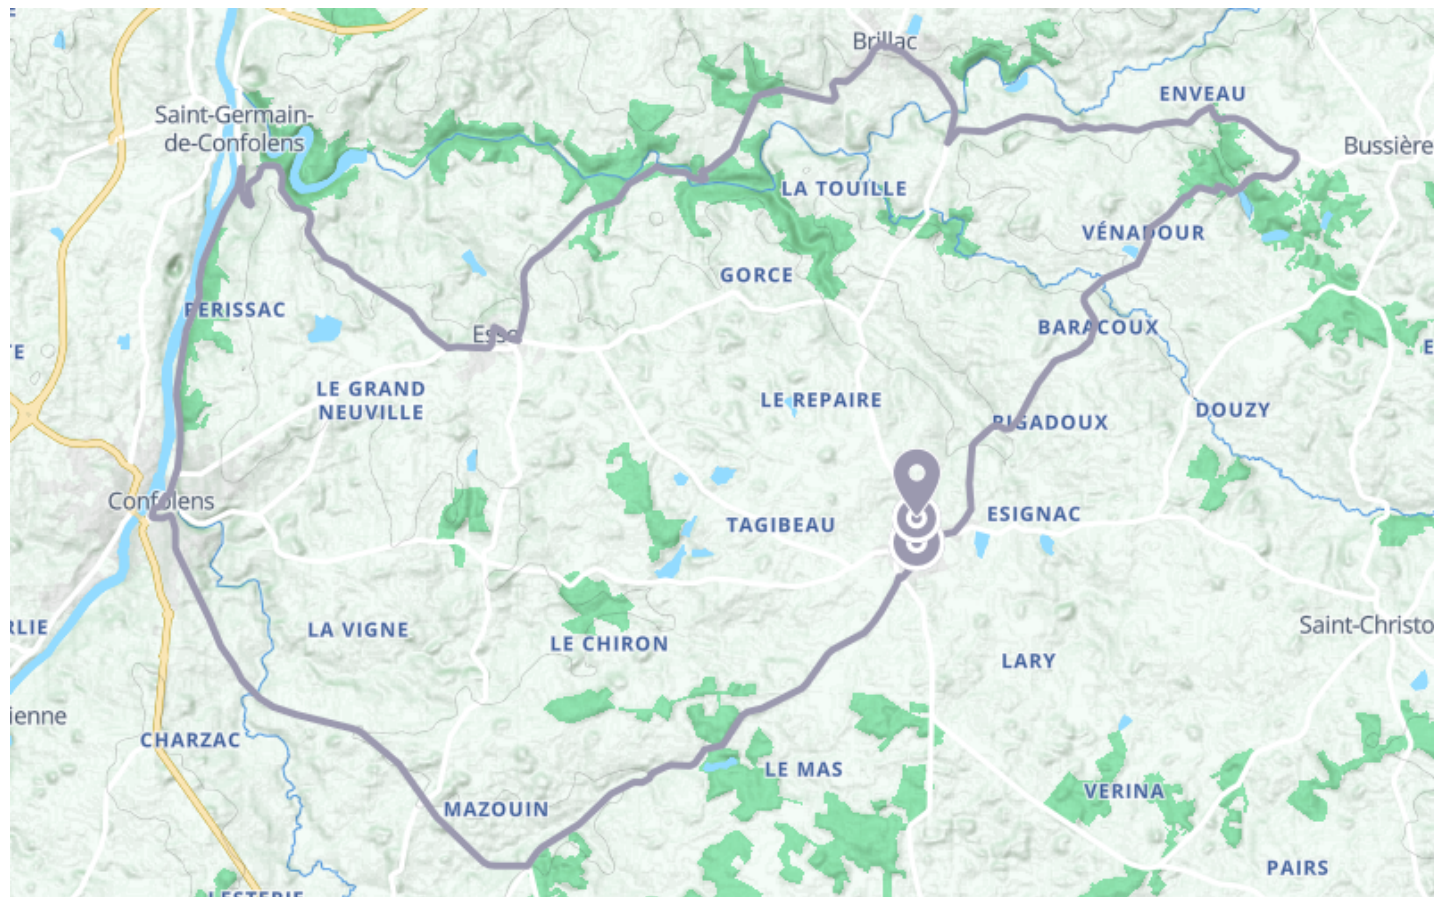

Circuit route Confolens Est : Boucle Locale 42 C

🚲 À vélo

🕒 0 min

↔️ 40.9 km

📍 **Départ** 2 Route de Saint-Christophe
16420, Lesterps

📍 **Arrivée** 2 Route de Saint-Christophe
16420, Lesterps

Descriptif

Le départ a lieu place Henri Dézaphie.

Circuit famille : 7,6 km (très facile).

Circuit découverte : 27 km (facile).

Circuit exploration : 41 km (difficile).

Charentes Tourisme
21 rue d'Iéna - 16000 ANGOULEME

Retrouvez ce parcours et bien d'autres
sur l'application mobile **Loopi - balades & GPS**