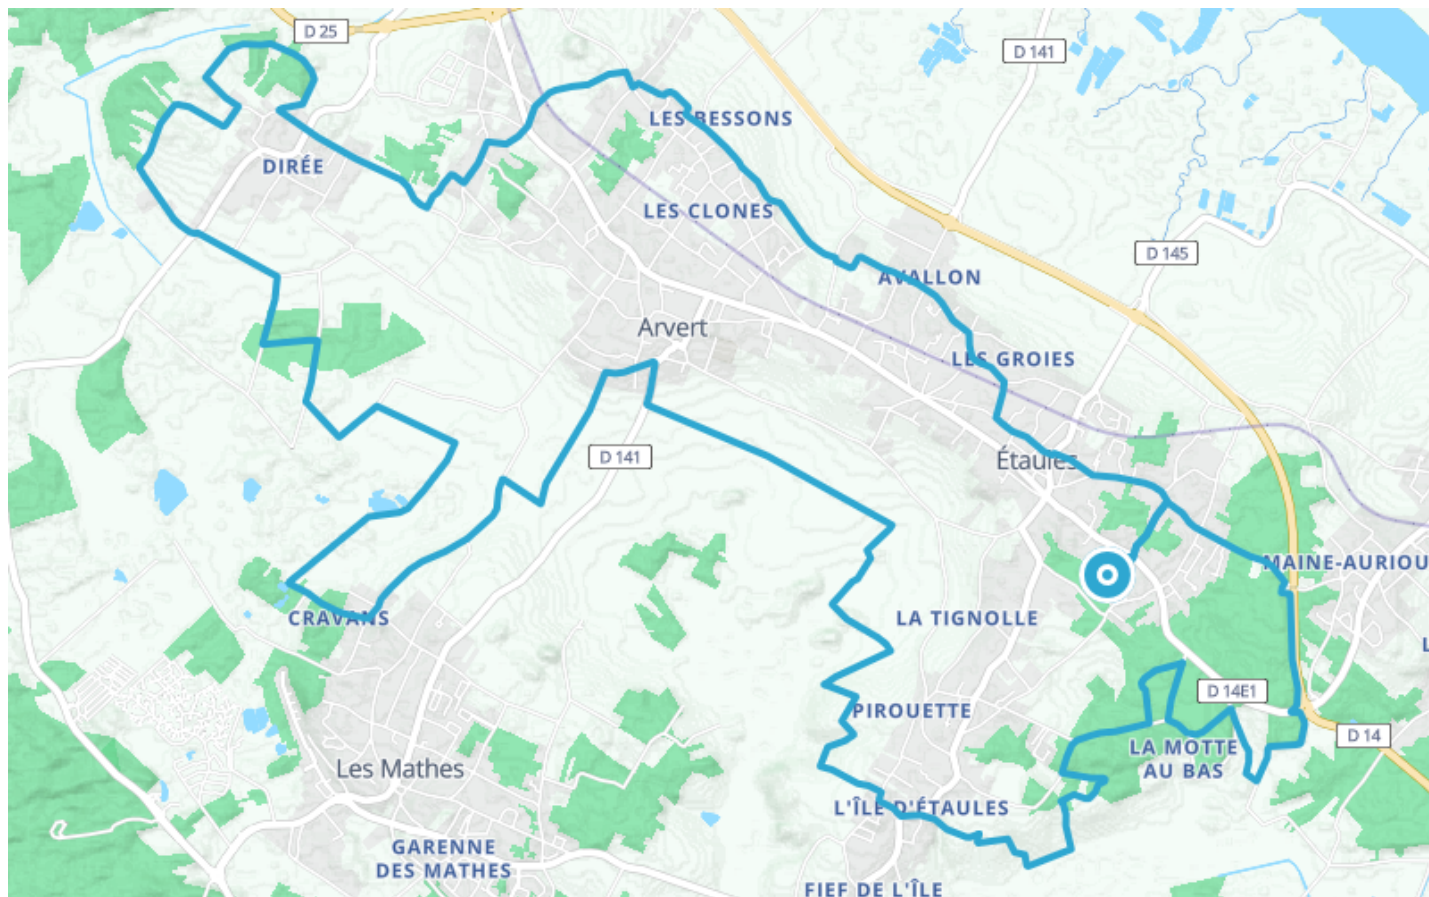

circuit n°3 - VTT / GRAVEL - Etaules

● Facile

🚲 VTT

🕒 2 h 21 min

↔️ 30.7 km

📍 **Départ** Allée du Cimetière
17750, Etaules

Descriptif

Circuit de niveau bleu - facile

Durée 2h30

Nature : goudron 15.3 km ou 52.3%

<https://www.agglo-royan.fr/vtt>

Une problème de balisage ? Faites le nous savoir :

<https://sentinelles.sportsdenature.fr>

Informations pratiques

Circuit de niveau bleu - facile

Durée 2h30

Nature : goudron 15.3 km ou 52.3%

Communauté d'Agglomération Royan Atlantique

107 Avenue de Rochefort

+33546396420

<https://sports-nature.agglo-royan.fr/apn>

Retrouvez ce parcours et bien d'autres
sur l'application mobile **Loopi - balades & GPS**