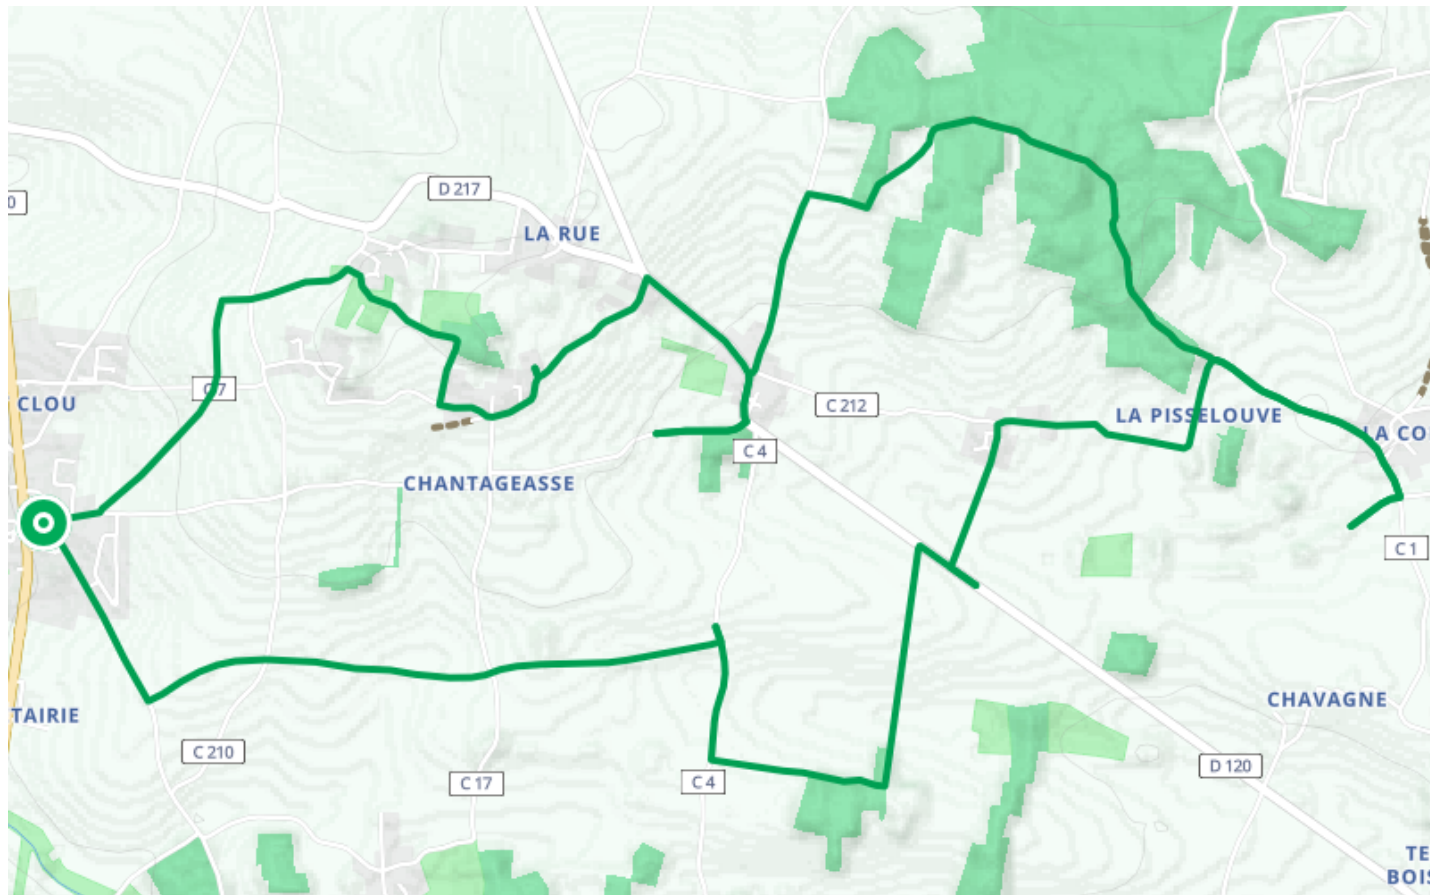

Chemin des orchidées Asnières-La-Giraud

● Très facile

🚶 À pied

🕒 3 h 19 min

↔ 14.5 km

📍 **Départ** 6 Rue de la Tranche
17400, Asnières-la-Giraud

Descriptif

<https://www.asniereslagiraud17.com/pages/se-promener.html>

Charentes Tourisme
21 rue d'Iéna - 16000 ANGOULEME

Retrouvez ce parcours et bien d'autres
sur l'application mobile Loopi - balades & GPS