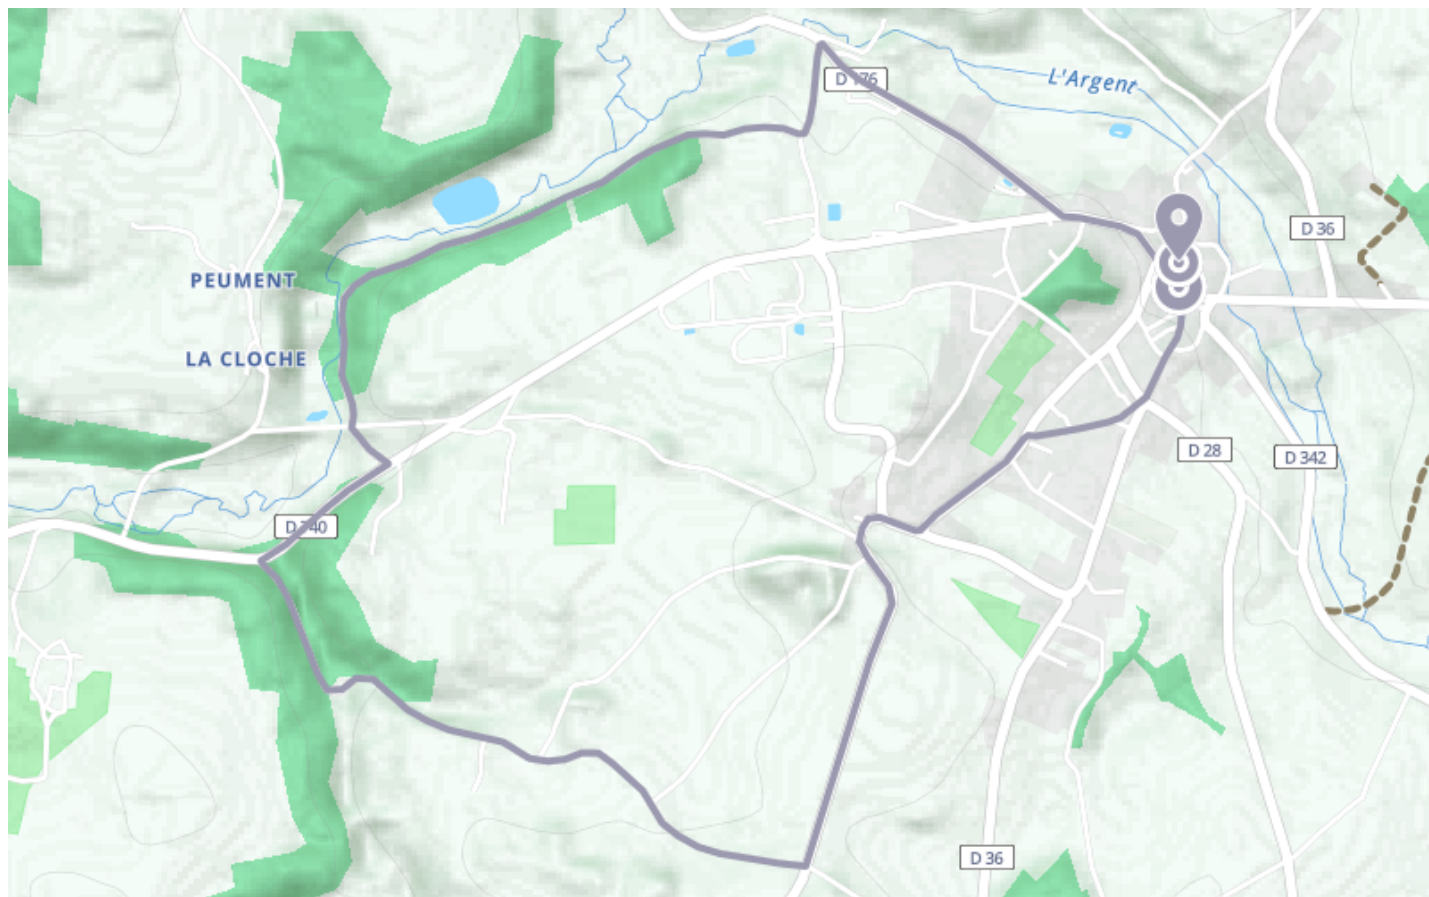

# Circuit route Champagne-Mouton : Boucle Locale 48 A

🚲 À vélo

🕒 0 min

↔️ 6.91 km

📍 **Départ** Place des Halles  
16350, Champagne-Mouton

📍 **Arrivée** Place des Halles  
16350, Champagne-Mouton

## Descriptif

Le départ place des halles à Champagne-Mouton.

Circuit famille : 6,9 km (très facile).

Circuit découverte : 29 km (facile).

Circuit exploration : 47 km (difficile).

**Charentes Tourisme**  
21 rue d'Iéna - 16000 ANGOULEME

Retrouvez ce parcours et bien d'autres  
sur l'application mobile **Loopi - balades & GPS**