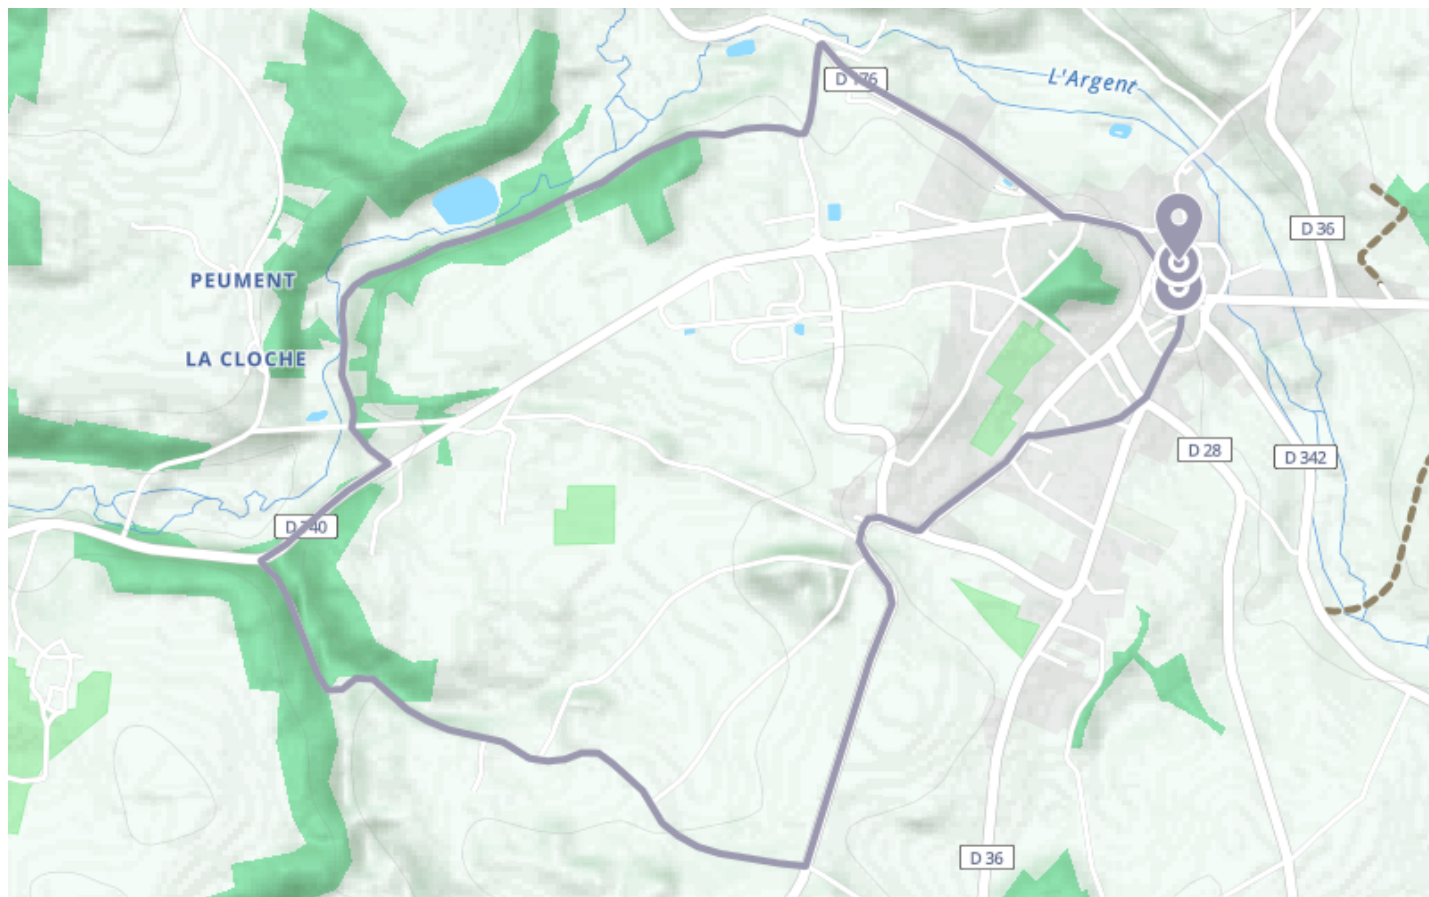

Circuit route Champagne-Mouton : Boucle Locale 48 A

🚲 À vélo

🕒 0 min

↔️ 6.91 km

📍 **Départ** Place des Halles
16350, Champagne-Mouton

📍 **Arrivée** Place des Halles
16350, Champagne-Mouton

Descriptif

Le départ place des halles à Champagne-Mouton.

Circuit famille : 6,9 km (très facile).

Circuit découverte : 29 km (facile).

Circuit exploration : 47 km (difficile).

Charentes Tourisme
21 rue d'Iéna - 16000 ANGOULEME

Retrouvez ce parcours et bien d'autres
sur l'application mobile **Loopi - balades & GPS**