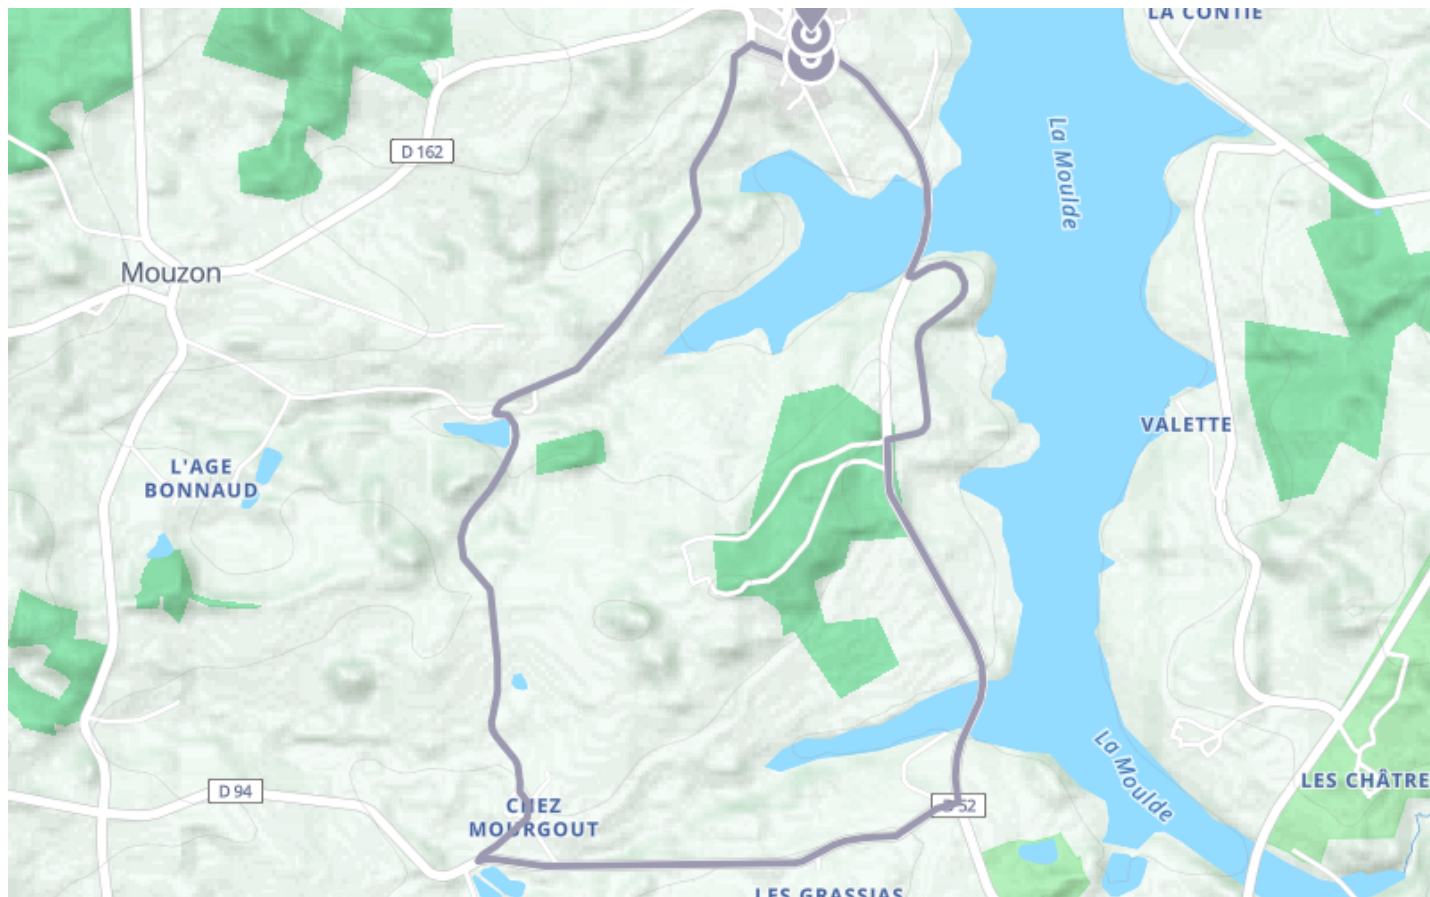

Circuit route Massignac : Boucle Locale 45 A

🚲 À vélo

🕒 31 min

↔️ 7.30 km

📍 **Départ** Rue du Presbytère
16310, Lésignac-Durand

📍 **Arrivée** Rue du Presbytère
16310, Lésignac-Durand

Descriptif

Le départ a lieu devant l'office de tourisme à Massignac, ou place du bourg à Lésignac pour le circuit famille.

Circuit famille : 7 km (très facile).

Circuit découverte : 22 km (facile).

Circuit exploration : 30 km (facile).

Retrouvez ce parcours et bien d'autres
sur l'application mobile **Loopi - balades & GPS**