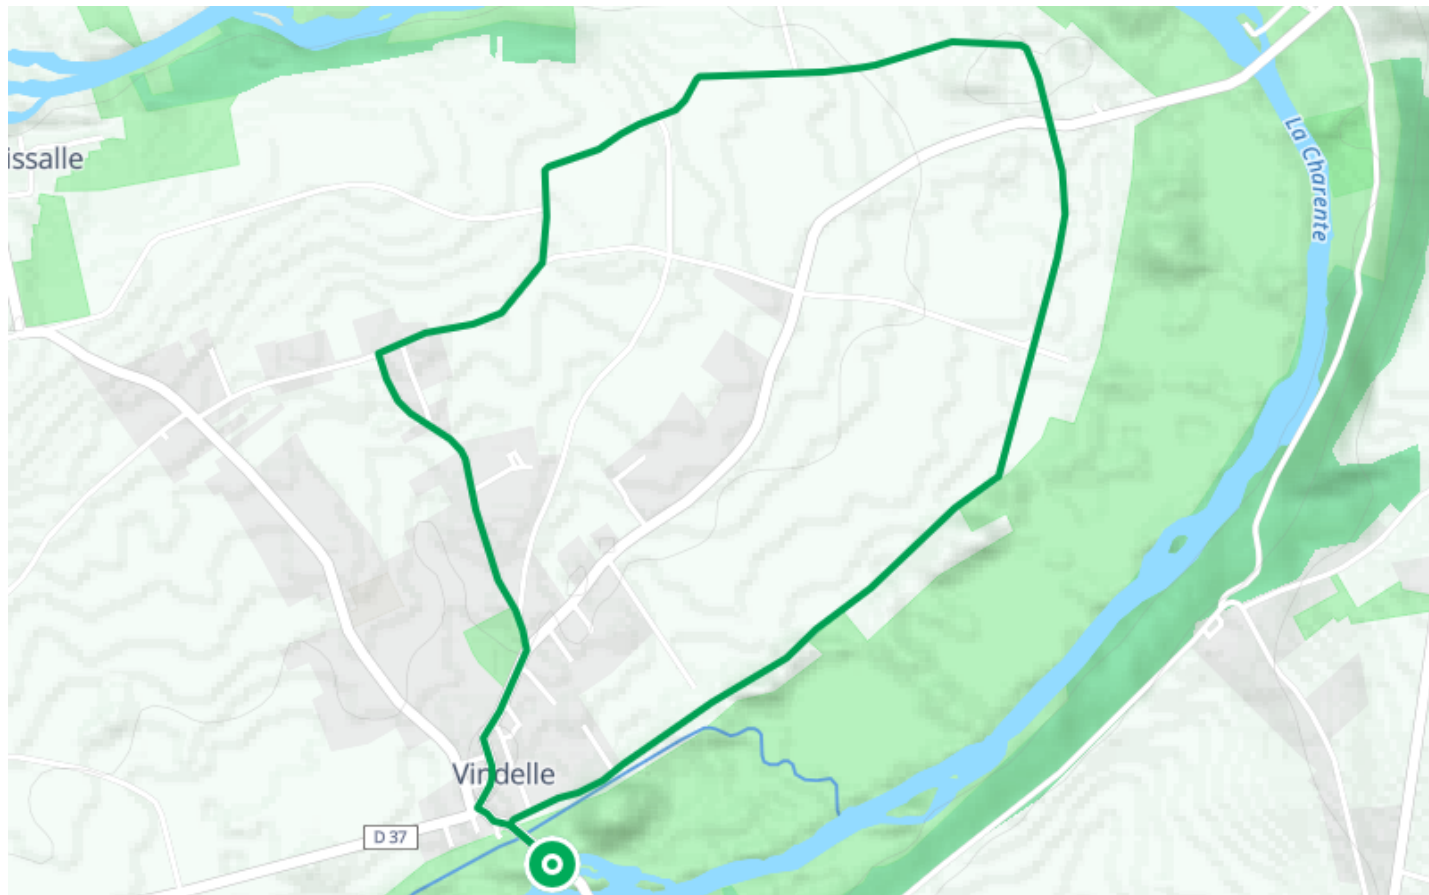

Boucle vélo N°13 Vindelle. Circuit famille

● Très facile

🚲 À vélo

🕒 21 min

↔ 5.29 km

📍 **Départ** Rue des Ponts
16430, Vindelle

Descriptif

Cette petite boucle au départ de la baignade dans la Charente vous guidera au gré des cultures dans la campagne de Vindelle.

2 autres boucles à découvrir :

Circuit découverte : 23 km (facile).

Circuit exploration : 56 km (difficile).

Retrouvez ce parcours et bien d'autres
sur l'application mobile **Loopi - balades & GPS**