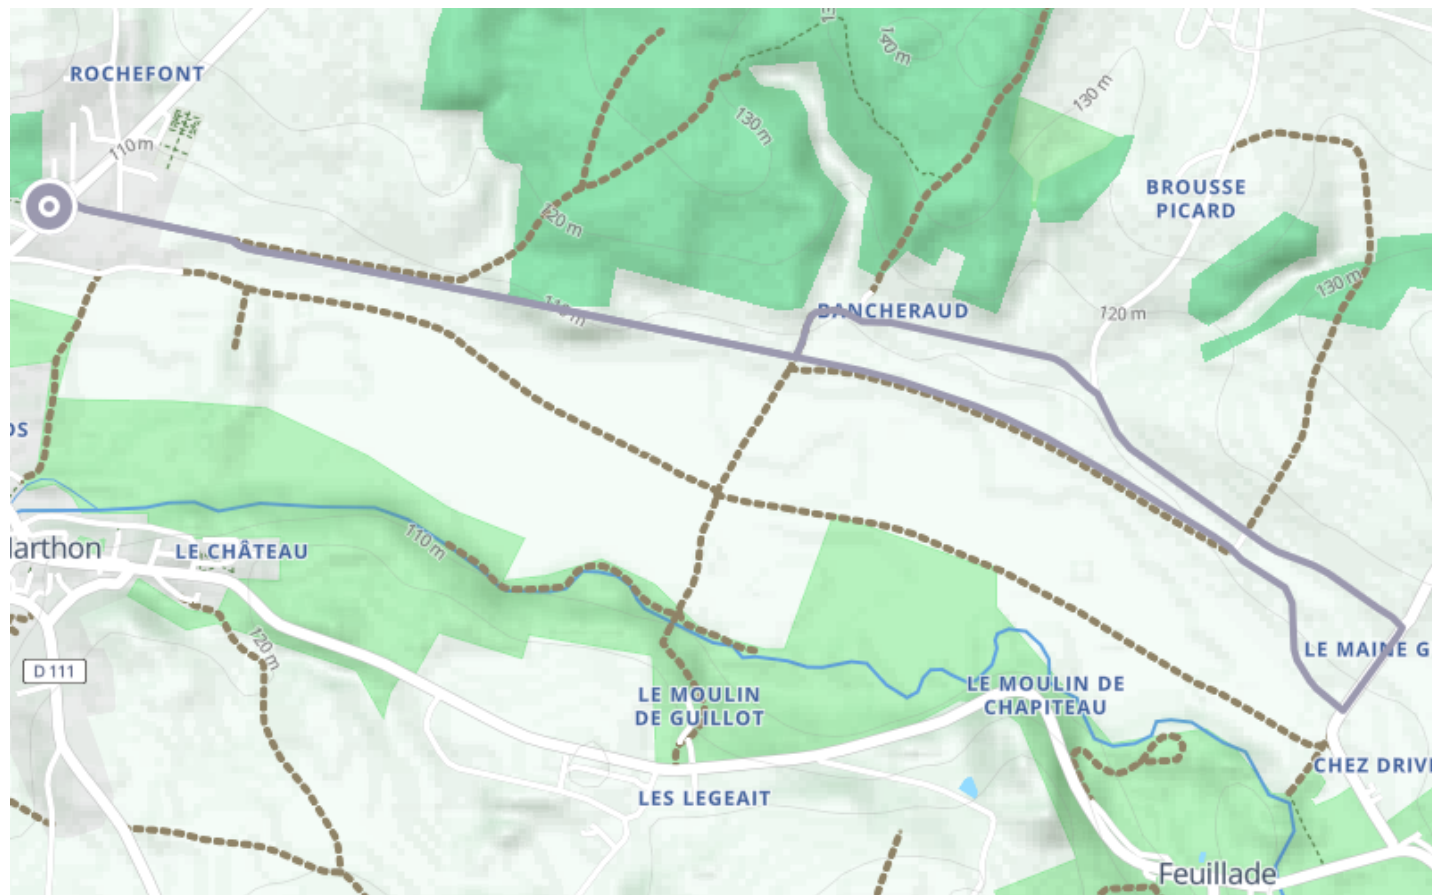

# Boucle Vélo n°53 A - Marthon

🚲 À vélo

🕒 25 min

↔️ 5.63 km

📍 **Départ** 338 Route de Chez Trappe  
16380, Marthon

## Descriptif

Le départ de la boucle vélo n°53 a lieu sur le parking de la gare de Marthon, à proximité de la voie verte La Coulée d'Oc.

- Circuit famille : 6 km (très facile)

**Charentes Tourisme**  
21 rue d'Iéna - 16000 ANGOULEME

Retrouvez ce parcours et bien d'autres

sur l'application mobile **Loopi - balades & GPS**