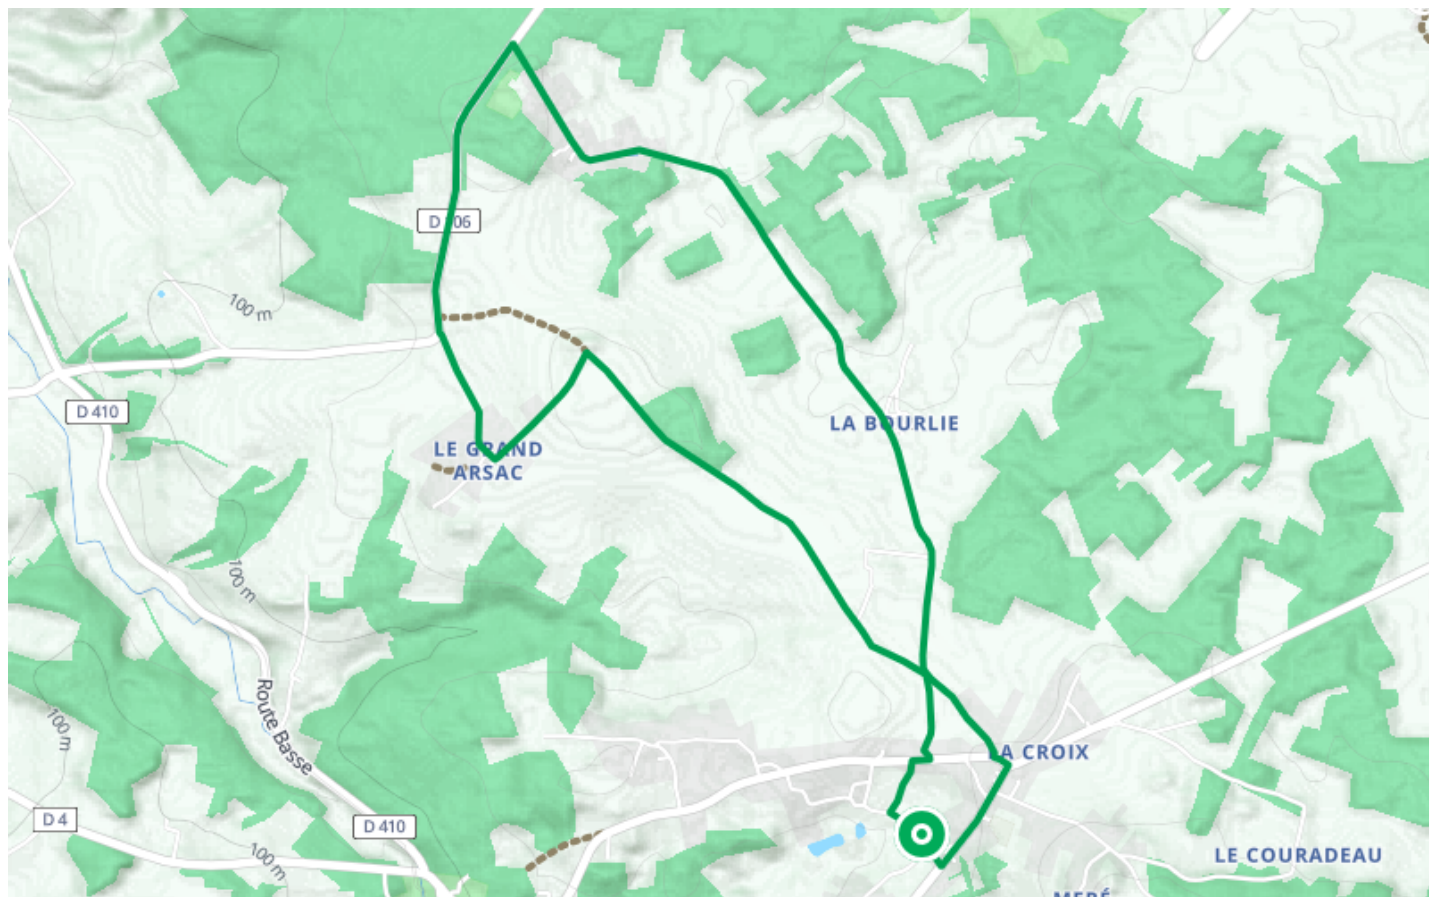

# Boucle vélo N°55 Échelle. Circuit famille

● Très facile

🚲 À vélo

🕒 39 min

↔ 8.89 km

📍 **Départ** 100 Rue de la Mairie  
16410, Bouëx

## Descriptif

Circuit famille

Ce parcours vous fera découvrir la campagne et les villages autour de Bouëx en vous offrant de beaux points de vues.

Hors parcours, visitez librement le site préhistorique du Roc de Sers, puis découvrez les sources de la Touvre, secondes résurgences de France.

Variantes :

Circuit découverte : 23 km (facile).

Circuit exploration : 46 km (difficile).

Retrouvez ce parcours et bien d'autres  
sur l'application mobile **Loodpi - balades & GPS**