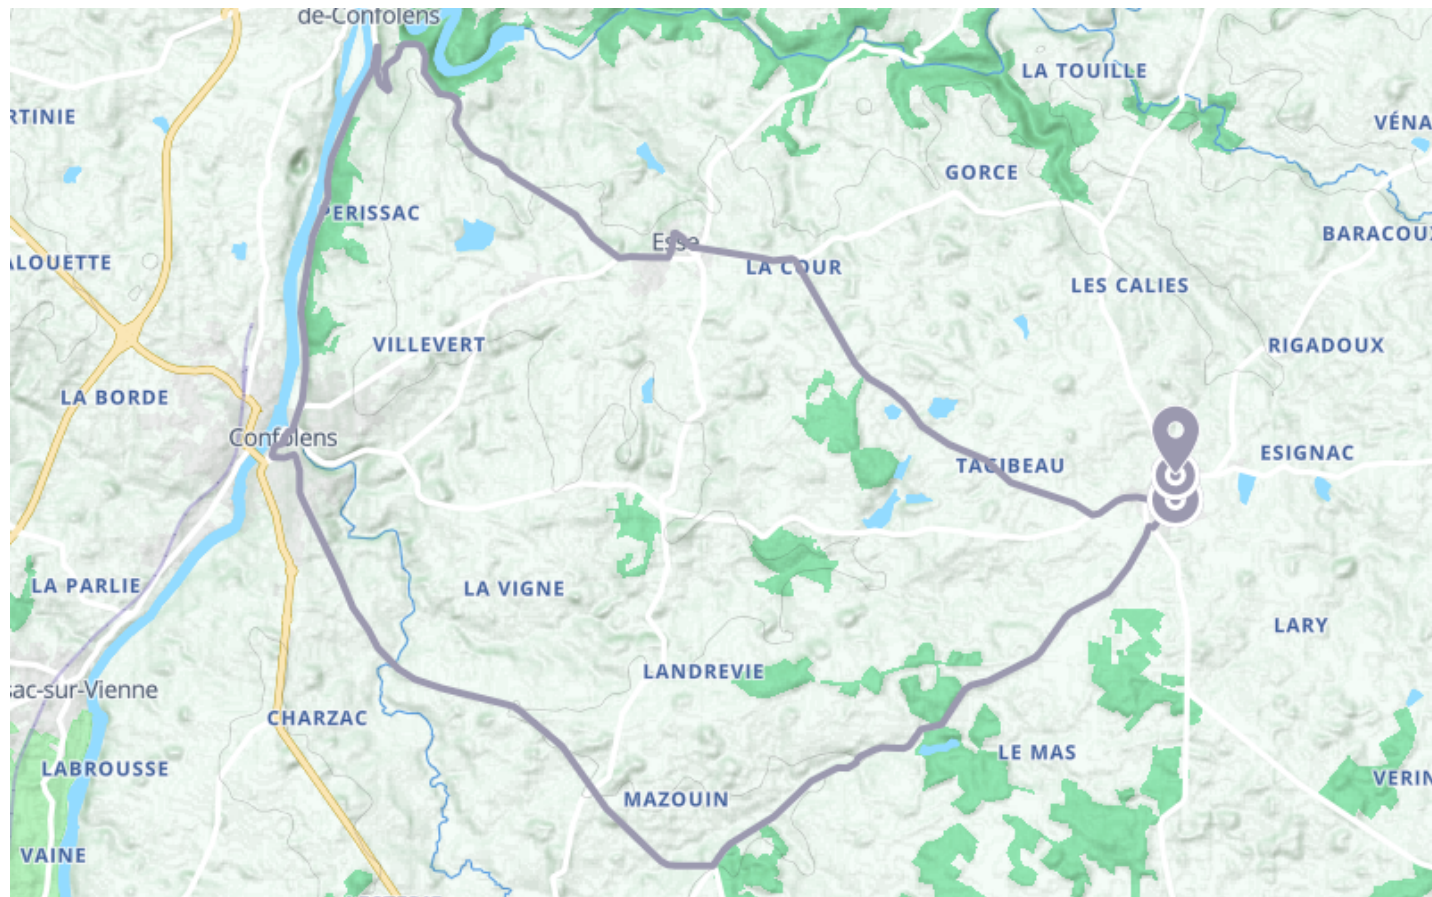

Circuit route Confolens Est : Boucle Locale 42 B

🚲 À vélo

🕒 0 min

↔️ 27.2 km

📍 **Départ** 5 Rue des Murailles
16420, Lesterps

📍 **Arrivée** 5 Rue des Murailles
16420, Lesterps

Descriptif

Le départ a lieu place Henri Dézaphie.

Circuit famille : 7,6 km (très facile).

Circuit découverte : 27 km (facile).

Circuit exploration : 41 km (difficile).

Charentes Tourisme
21 rue d'Iéna - 16000 ANGOULEME

Retrouvez ce parcours et bien d'autres
sur l'application mobile **Loopi - balades & GPS**